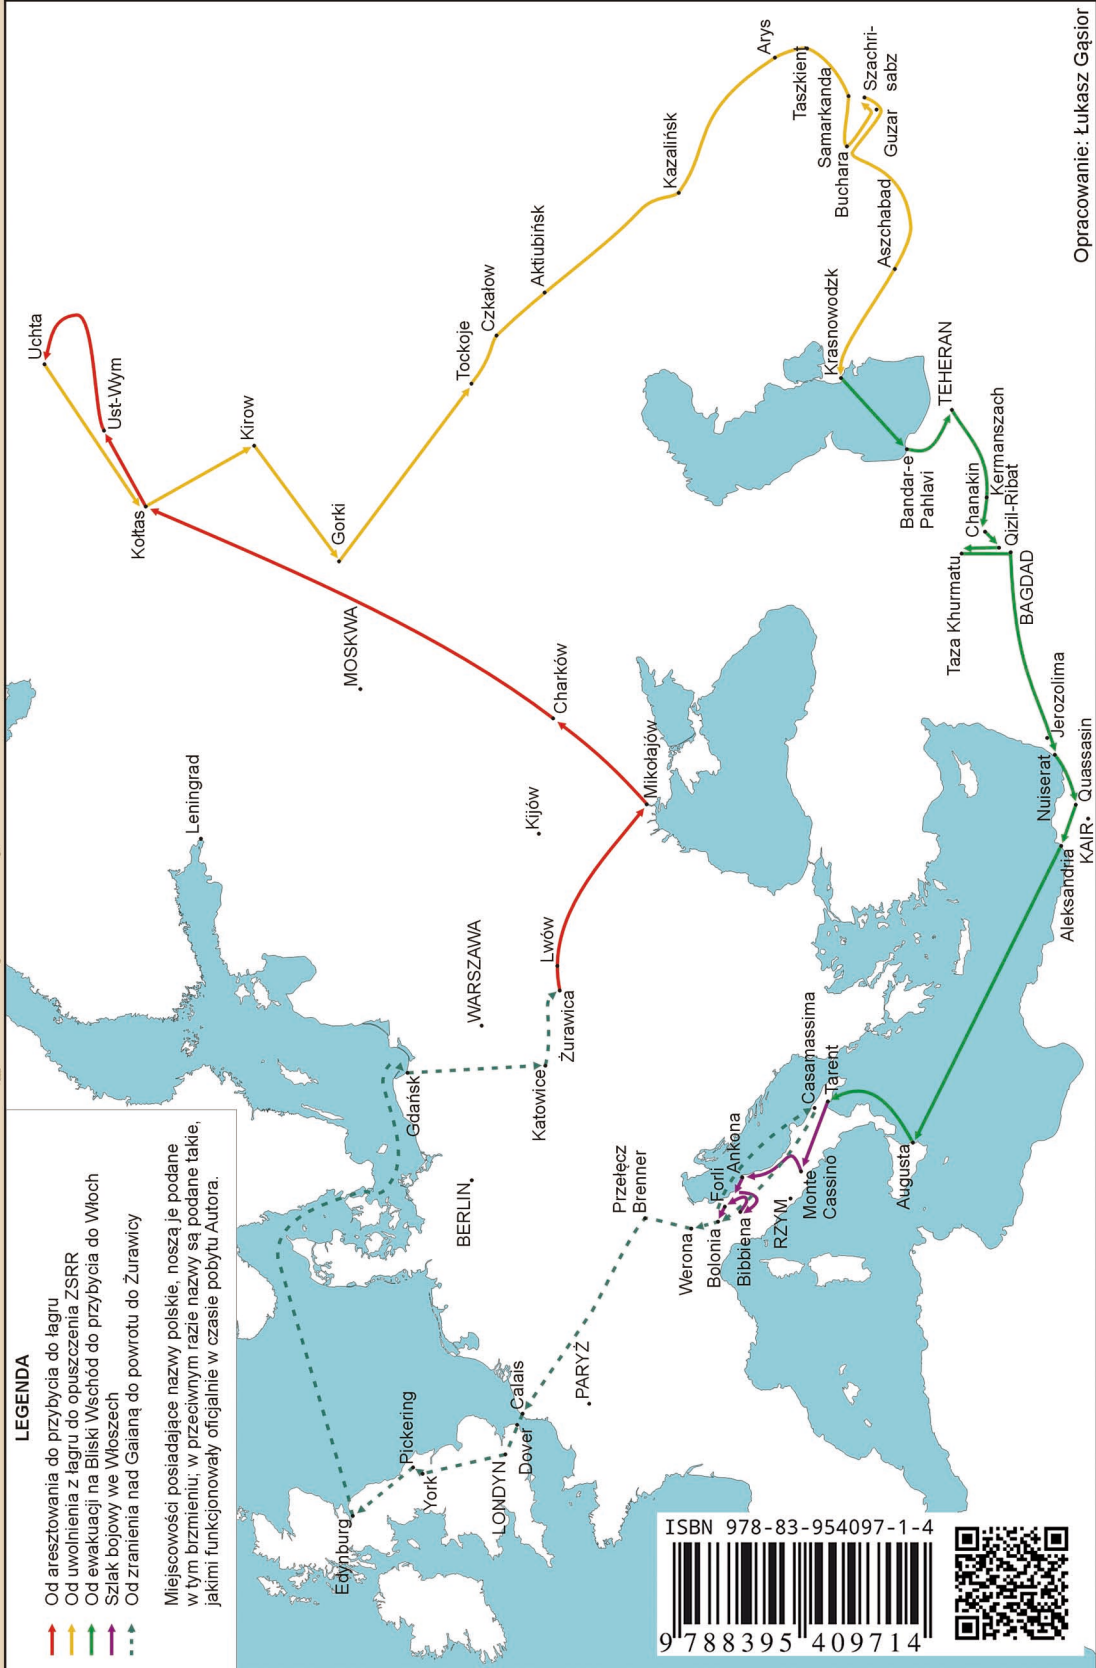

# Mapa wojennej tułaczki Autora

**LEGENDA**

- Od aresztowania do przybycia do lagru
- Od uwolnienia z lagru do opuszczenia ZSRR
- Od ewakuacji na Bliski Wschód do przybycia do Włoch
- Szlak bojowy we Włoszech
- Od zrianięcia nad Gaianą do powrotu do Żurawicy

Miejscowości posiadające nazwy polskie, noszą je podane w tym brzmieniu; w przeciwnym razie nazwy są podane takie, jakimi funkcjonowały oficjalnie w czasie pobytu Autora.

ISBN 978-83-954097-1-4

9 788395 409714